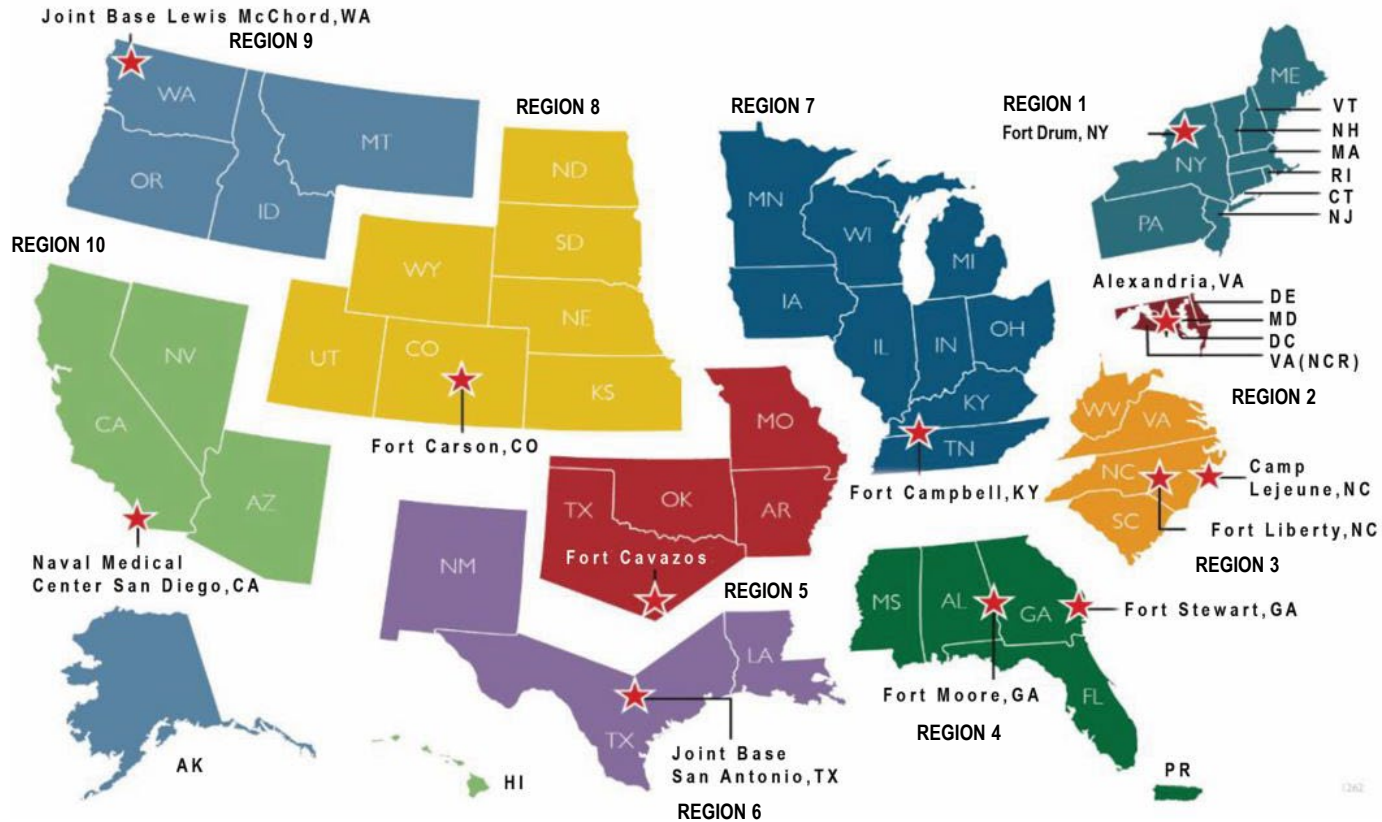

E2I/OWF Regional Coordinators

REGION 10 (Southwest)

Christopher Graham, E2I
christopher.b.graham.ctr@mail.mil
 619-964-6510

Sandra Ambotaite, OWF
sandra.ambotaite.ctr@mail.mil
 951-904-1475

REGION 9 (Northwest)

Ronald Metternich, E2I
ronald.j.metternich.ctr@mail.mil
 253-330-0643

Ramon Ubaldo, OWF
ramon.e.ubaldo.ctr@mail.mil
 253-324-5351

REGION 8 (Great Plains/Rocky Mt.)

Naomi Dowsett, E2I
naomi.j.dowsett.ctr@mail.mil
 719-460-1028

REGION 6 (South)

REGION 6 (South)

Lance Dowd, E2I
lance.a.dowd.ctr@mail.mil
 703-397-6640

Erasmus Valles, OWF
erasmo.valles.ctr@mail.mil
 703-397-6499

REGION 5 (South Central)

William May, E2I
william.e.may3.ctr@mail.mil
 682-216-5896